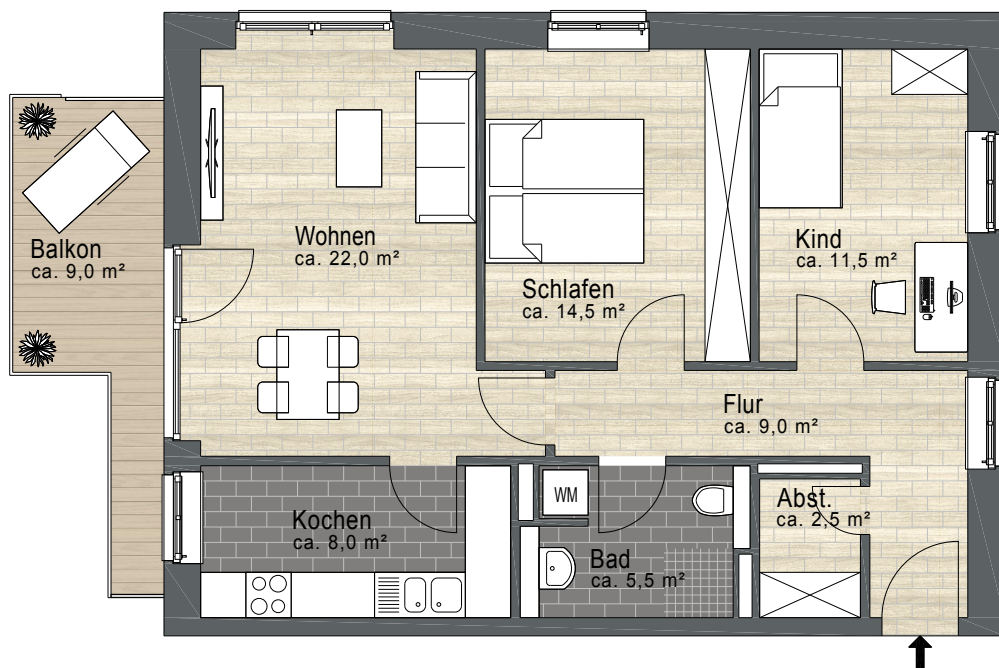

Grundstücks-Gesellschaft TRAVE mbH

Falkenstraße 11 • 23564 Lübeck
Tel. 0451 7 99 66 - 0 • Fax 0451 7 99 66 - 0
trave@trave.de • www.trave.de

LAGE IM GEBÄUDE:

VE: 3142.048	LAGE: SG re hi	FLÄCHE: 74,90m²	ZIMMER: 3
------------------------	--------------------------	--------------------------------------	---------------------