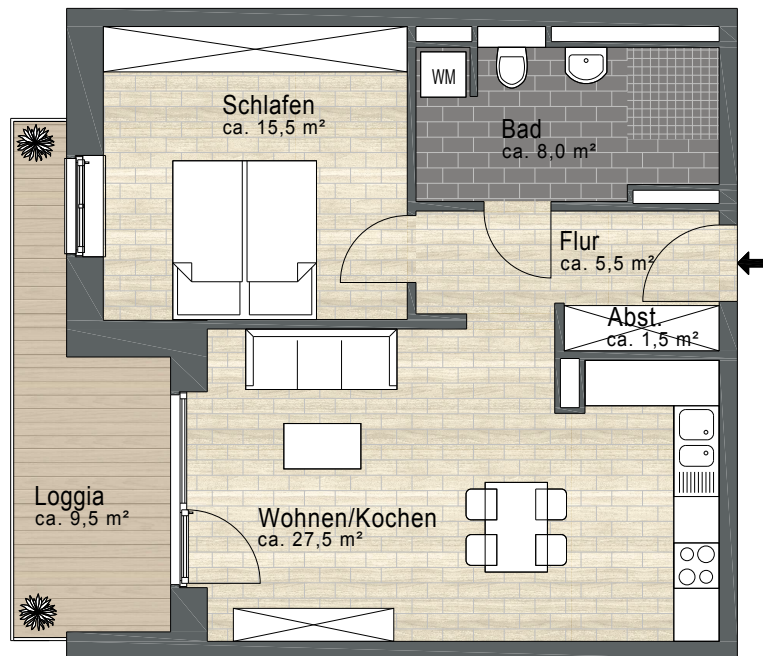

Grundstücks-Gesellschaft TRAVE mbH

Falkenstraße 11 • 23564 Lübeck
Tel. 0451 7 99 66 - 0 • Fax 0451 7 99 66 - 0
trave@trave.de • www.trave.de

LAGE IM GEBÄUDE:

VE: 3142.040	LAGE: 1.OG re mi	FLÄCHE: 60,00m²	ZIMMER: 2
------------------------	----------------------------	--------------------------------------	---------------------