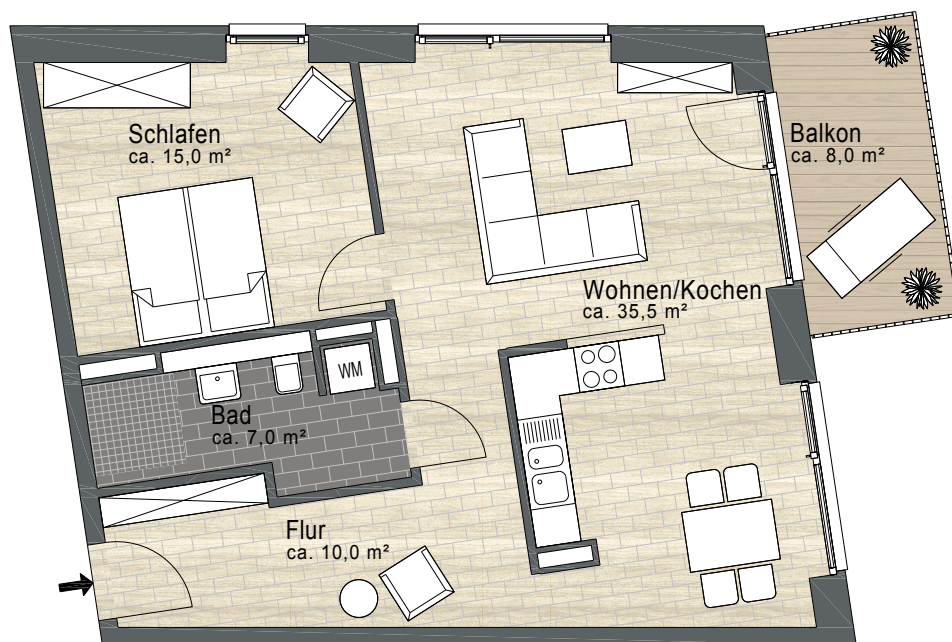

Grundstücks-Gesellschaft TRAVE mbH

Falkenstraße 11 • 23564 Lübeck
Tel. 0451 7 99 66 - 0 • Fax 0451 7 99 66 - 0
trave@trave.de • www.trave.de

LAGE IM GEBÄUDE:

VE: 3142.029	LAGE: SG mi	FLÄCHE: 69,70m²	ZIMMER: 2
------------------------	-----------------------	--------------------------------------	---------------------