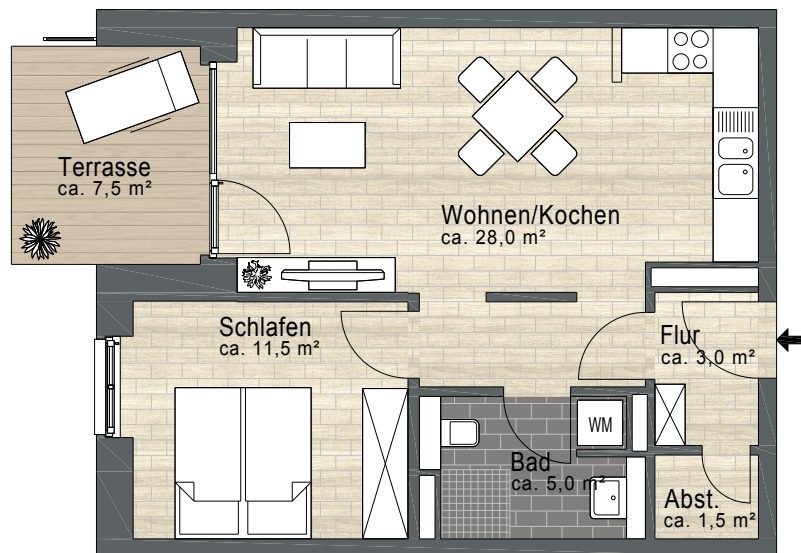

Grundstücks-Gesellschaft TRAVE mbH

Falkenstraße 11 • 23564 Lübeck
Tel. 0451 7 99 66 - 0 • Fax 0451 7 99 66 - 0
trave@trave.de • www.trave.de

LAGE IM GEBÄUDE:

VE: 3142.002	LAGE: EG li mi	FLÄCHE: 50,10m²	ZIMMER: 2
------------------------	--------------------------	--------------------------------------	---------------------